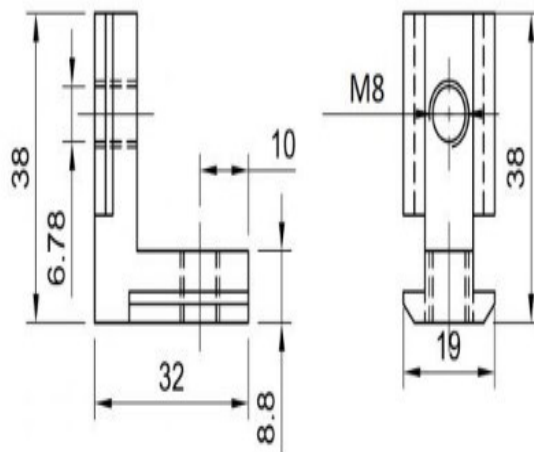

EQUERRE DE FIXATION INTERNE PROFILES A FENTE DE 10 MM

Codes produits :

Référence 51843

Description du produit :

Equerre de fixation pour profilé aluminium fente de 10 mm.

caractéristiques du produit :

Sous catégorie: Equerre de fixation